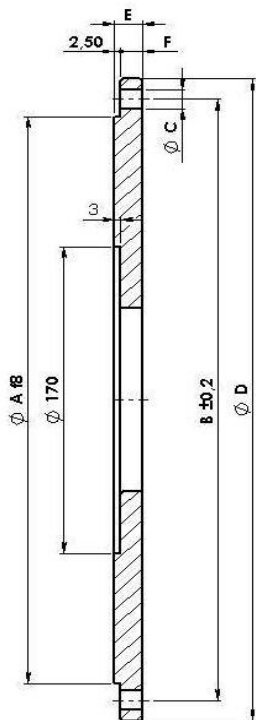

Ghisellini Srl

CAMPANA PIATTA ACCIAIO

CAMPANE PIATTE COPRIVOLANO SAE J617

	A mm	B mm	C Mm	C Nr. Fori	D Mm	E Mm	E RINF. mm	F Mm	F Rinf. mm
SAE 2	447.68	466.72	Ø10.5	12	489	18	24	15.5	21.5
SAE 3	409.58	428.62	Ø10.5	12	450.8	18	24	15.5	21.5
SAE 4	361.95	381	Ø10.5	12	403.4	14	19	11.5	16.5
SAE 5	314.32	333.38	Ø10.5	8	355.6	14	19	11.5	16.5
SAE 6	266.7	285.75	Ø10.55	8	307.8	14	19	11.5	16.5